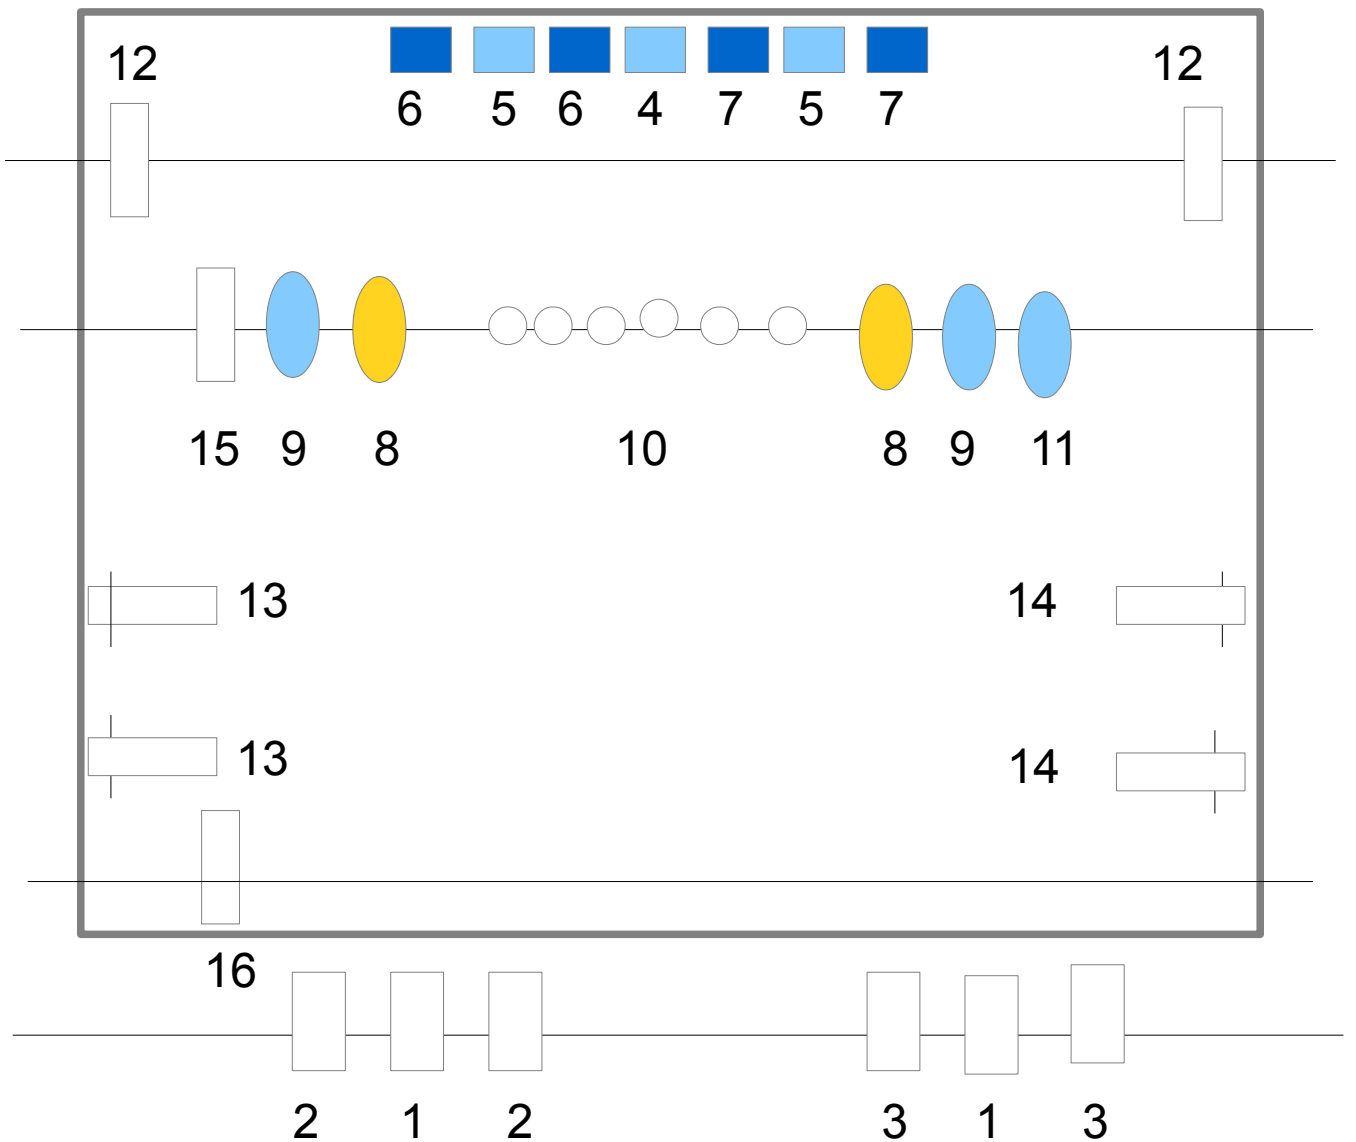

DISEGNO TECNICO PRINCIPE FELICE

 4 etc 50° - 2 etc zoom + gobos

 5 Par 64 + porta gelatine

 6 pc 1000 + 4 bandiere

 FULL BLUE 201

 6 pinspot o lucciole

 DEEP BLUE 120

 7 domino + porta gelatine

 AMBRA 161